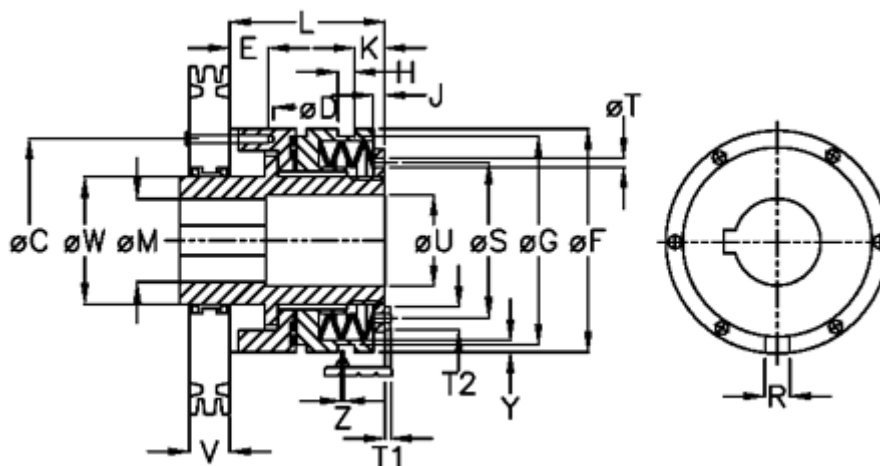

Varenummer: 46912534
 Beskrivelse: Sikkerhedskobling Safeguard C 25 LL

Mål

C = 70	L = 83.0	Tallerkenfjeder montering = 3x2L
D = 6xM5	M max = 25	Tallerkenfjeder udførelse = LL - svær
E = 8.0	M min = 10	U = 26
F = 82	R = 6	V = 33.0
G = 72.5	S = 48	W = 38
H = 9	T = 5	X = 35.0
J = 6.0	T1 = 3.5	Y = 2
K = 11.5	T2 = 8	Z = 0.1